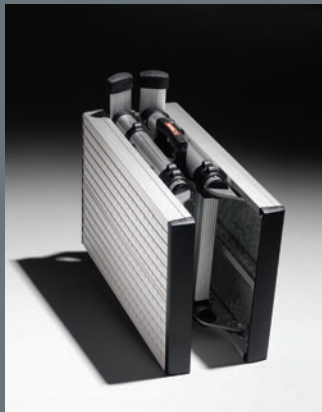

Black Line Teleskopisk Arbetsplattform

Patenterad,
världsledande
design

Unik stark
aluminiumlegering
för ökad säkerhet

Teleskopiskt
hopfällbar och
bärbar

Automatisk låsning
med väl synlig markör
på varje steg

Tre arbetshöjder

PRODUKTFAKTA ARBETSPLATTFORM

Art.nr.:	61209
Plattformsyta:	1365 x 410 mm
Arbetshöjder:	2080/1880/1700 mm
Ställbara höjder:	880/680/500 mm
Bredd:	620 mm
Vikt:	17,4 kg
Mått hopfälld:	740 x 280 x 620 mm
EAN:	7 394 483 612 090