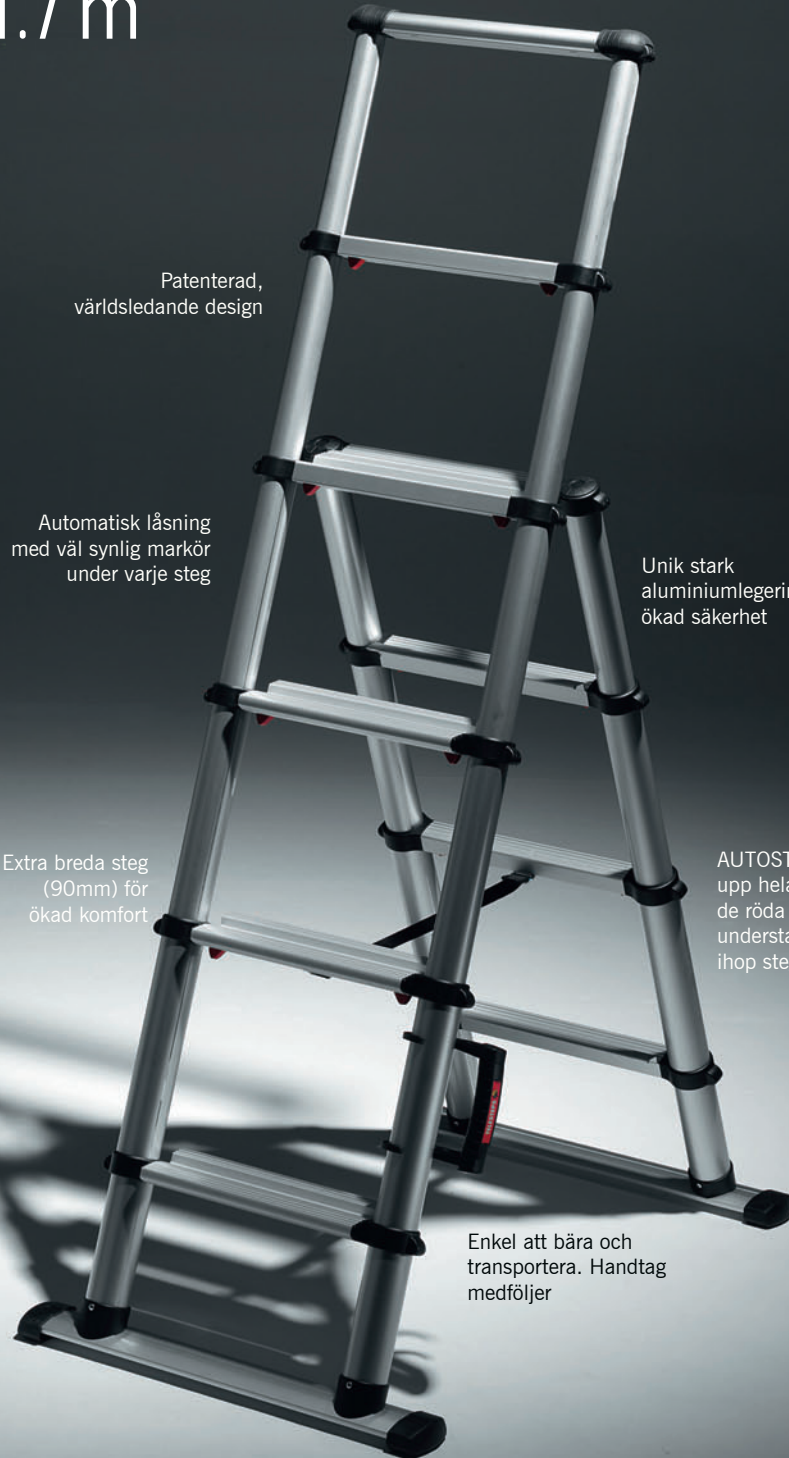

# Black Line Teleskopisk Kombistege 1.7 m

3 stegar i 1

Patenterad,  
världsledande design

Automatisk låsning  
med väl synlig markör  
under varje steg

Unik stark  
aluminiumlegering för  
ökad säkerhet

Extra breda steg  
(90mm) för  
ökad komfort

AUTOSTEPS™ låser enkelt  
upp hela stegen. Tryck på  
de röda markörerna på näst  
understa steget för att fälla  
ihop stegen.

Enkel att bära och  
transportera. Handtag  
medföljer

Innovativa tillbehör

9180 Arbetsbricka

## PRODUKTFAKTA KOMBI 1.7 m

Art.nr:	60617
Antal steg:	4+2
Stegbredd:	90 mm
Max. arbetshöjd:	3.0 m
Längd, utdragen:	1.7 m
Längd, hopskjuten:	68 cm
Bredd:	62 cm
Vikt:	10.0 kg
EAN:	7 394 483 606 174